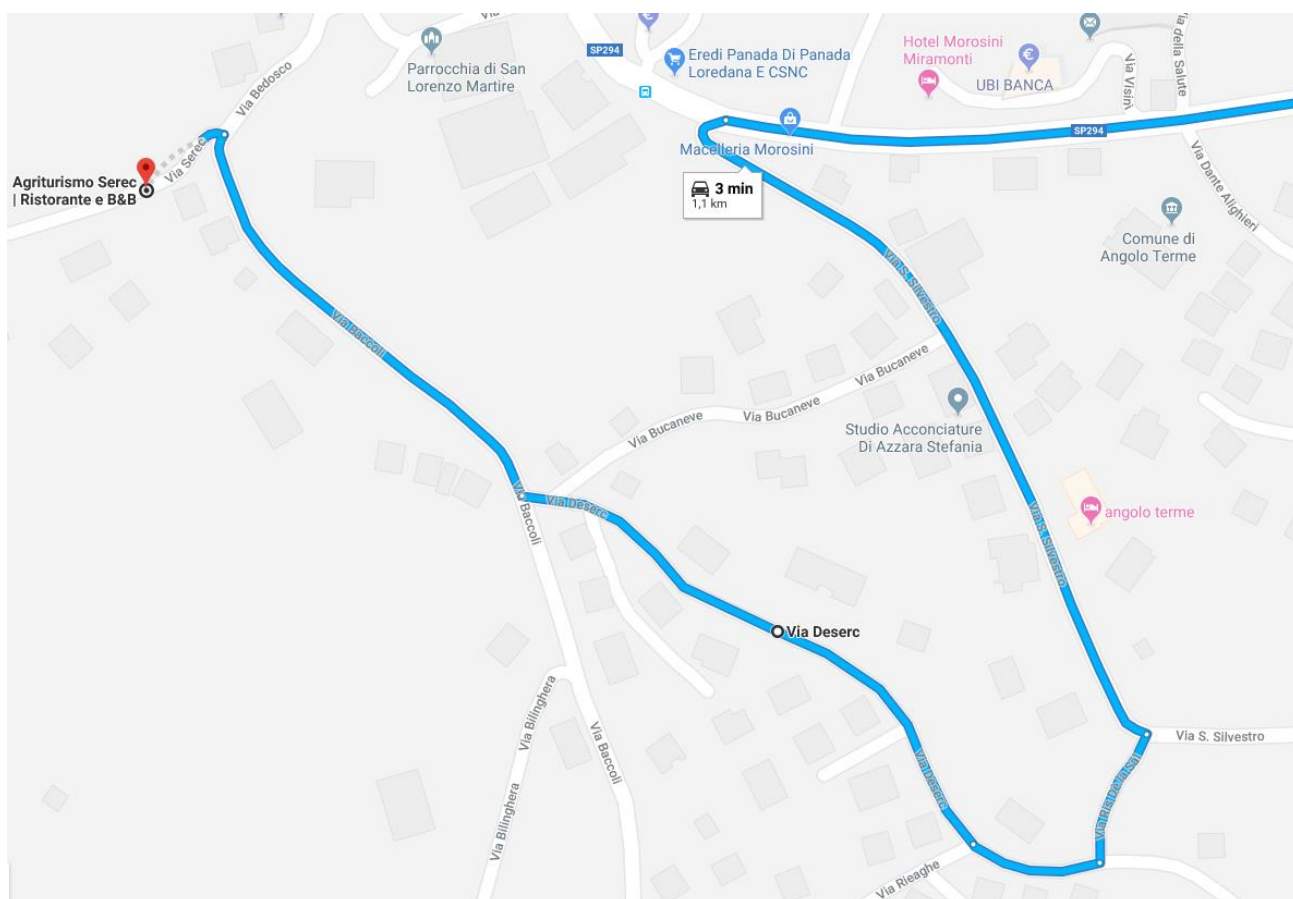

Agriturismo Serec

COME RAGGIUNGERCI?

L'Agriturismo Serec è immerso nel verde e circondato da un panorama mozzafato.

Per trovarci facilmente e percorrere la strada più semplice per raggiungerci, vi consigliamo di seguire le seguenti istruzioni:

1. Impostate il navigatore su "Via Deserc, Angolo Terme, BS"
2. Una volta arrivati in via Deserc, impostate il navigatore su "Agriturismo Serec" o "Via Serec, Angolo Terme, BS"
3. Arrivati al punto d'arrivo segnalato dal navigatore, seguire il cartello "Agriturismo Serec" e procedete avanti ancora per 500mt
4. A sinistra, sarete arrivati a destinazione